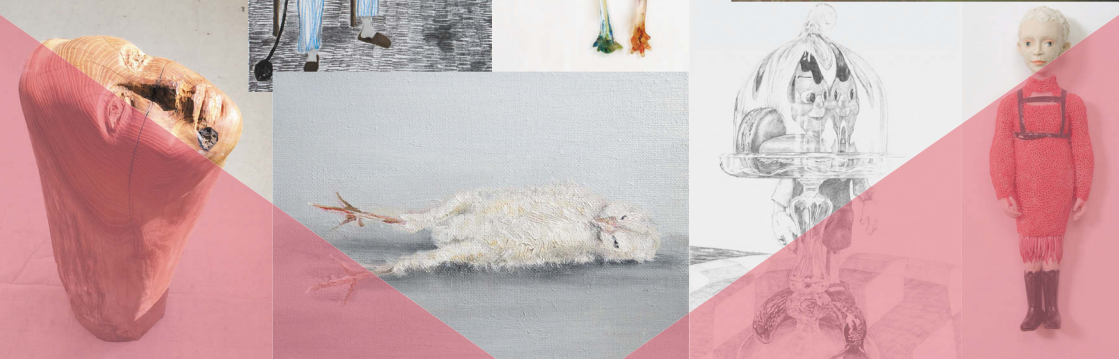

FULLHOUSE

FULL HOUSE

2 april t/m 28 mei 2016

U bent van harte uitgenodigd voor de groepstentoonstelling FULL HOUSE bij Jonkergouw *KunstWerk* | BMB met werk van 8 kunstenaars, diverse media en technieken.