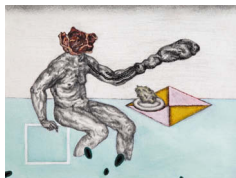

MARTHE ZINK | DOWN TO THE BONE

MARTHE ZINK DOWN TO THE BONE

28 februari t/m 21 maart 2015

MARTHE ZINK tekeningen

'De aanleiding van mijn werk is vaak een verwerking van een concrete situatie of herinnering uit mijn leven, ik toon dit niet nadrukkelijk, maar ik suggereer.

Ik experimenteer met tegenstellingen. Zo laat ik beeldelementen en technieken die eigenlijk niet samen passen met elkaar contrasteren in een beeld.

De oorspronkelijke rol van een beeldelement wil ik opnieuw bevragen en kijken of het ook een andere rol kan vervullen, door middel van de nieuwe context waarin ik het plaats.' *Marthe Zink (1990)*